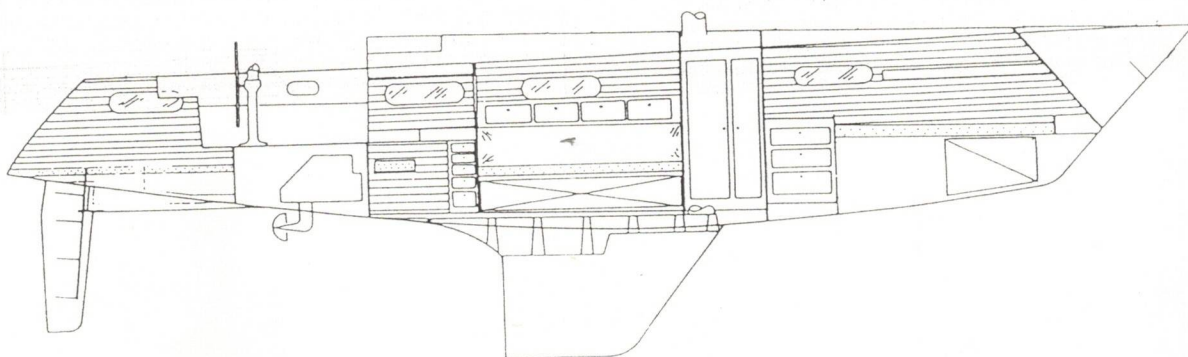

N:15

Skala 1:50

Gardenob

obs!

Hyllor och skåp skiljer sig lite från ovanstående ritningar

Data

Längd över allt	12,72 m	
Längd i vattenlinje	10,80 m	
Bredd max	3,09 m	
Djupgående	1,92 m	2,15
Displacement	5,5 t	6,1 t
Kölvikt	2,8 t	+ 600 kg
Masthöjd över vattenyta	17,45 m	
Antal kojplatser	7-9	
Motor, Diesel, Volvo Perita MD 11 D-3000 18 kW (25 hkr) med S-drev 120 S		

Fart med 80% gaspådrag 7,5 Knop

Teoretisk skrovfart 8,2 Knop

Längd/Breddförhållande → 4,1/1

$\sqrt[2]{\text{Segelyta}}$ = med Selftackerfock → 4,8

$\sqrt[3]{\text{Displacement}}$ = med 150% Genua → 5,3

Storsegel	37 m ²
Selftackerfock	30 m ²
Genua 150%	46 m ²
Spinnaker	125 m ²
Cruising Spinnaker	85 m ²
Stormfock	9 m ²