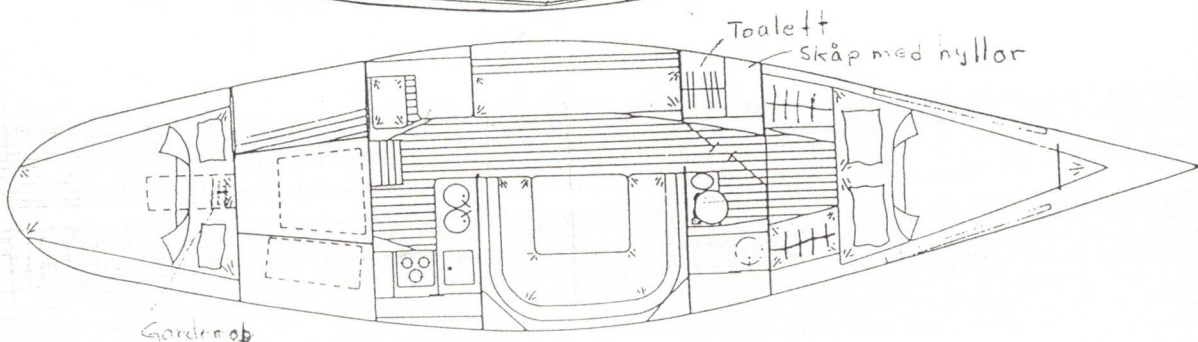

N:15

Skala 1:50

Gardenob

obs!

Hyllor och skåp skiljer sig lite från ovanstående ritningar

Data

Längd över allt	12,72 m	
Längd i vattenlinje	10,80 m	
Bredd max	3,09 m	
Djupgående	1,92 m	2,15
Displacement	5,5 t	6,1 t
Kölvikt	2,8 t	+ 600 kg
Masthöjd över vattenyta	17,45 m	
Antal kojplatser	7-9	
Motor, Diesel, Volvo Perita MD 11 D-3000 18 kW (25 hkr) med S-drev 120 S		

Fart med 80% gaspådrag 7,5 Knop

Teoretisk skrovfart 8,2 Knop

Längd/Breddförhållande → 4,1/1

$\sqrt[2]{\text{Segelyta}}$ = med Selftackerfock → 4,8

$\sqrt[3]{\text{Displacement}}$ = med 150% Genua → 5,3

Storsegel	37 m ²
Selftackerfock	30 m ²
Genua 150%	46 m ²
Spinnaker	125 m ²
Cruising Spinnaker	85 m ²
Stormfock	9 m ²