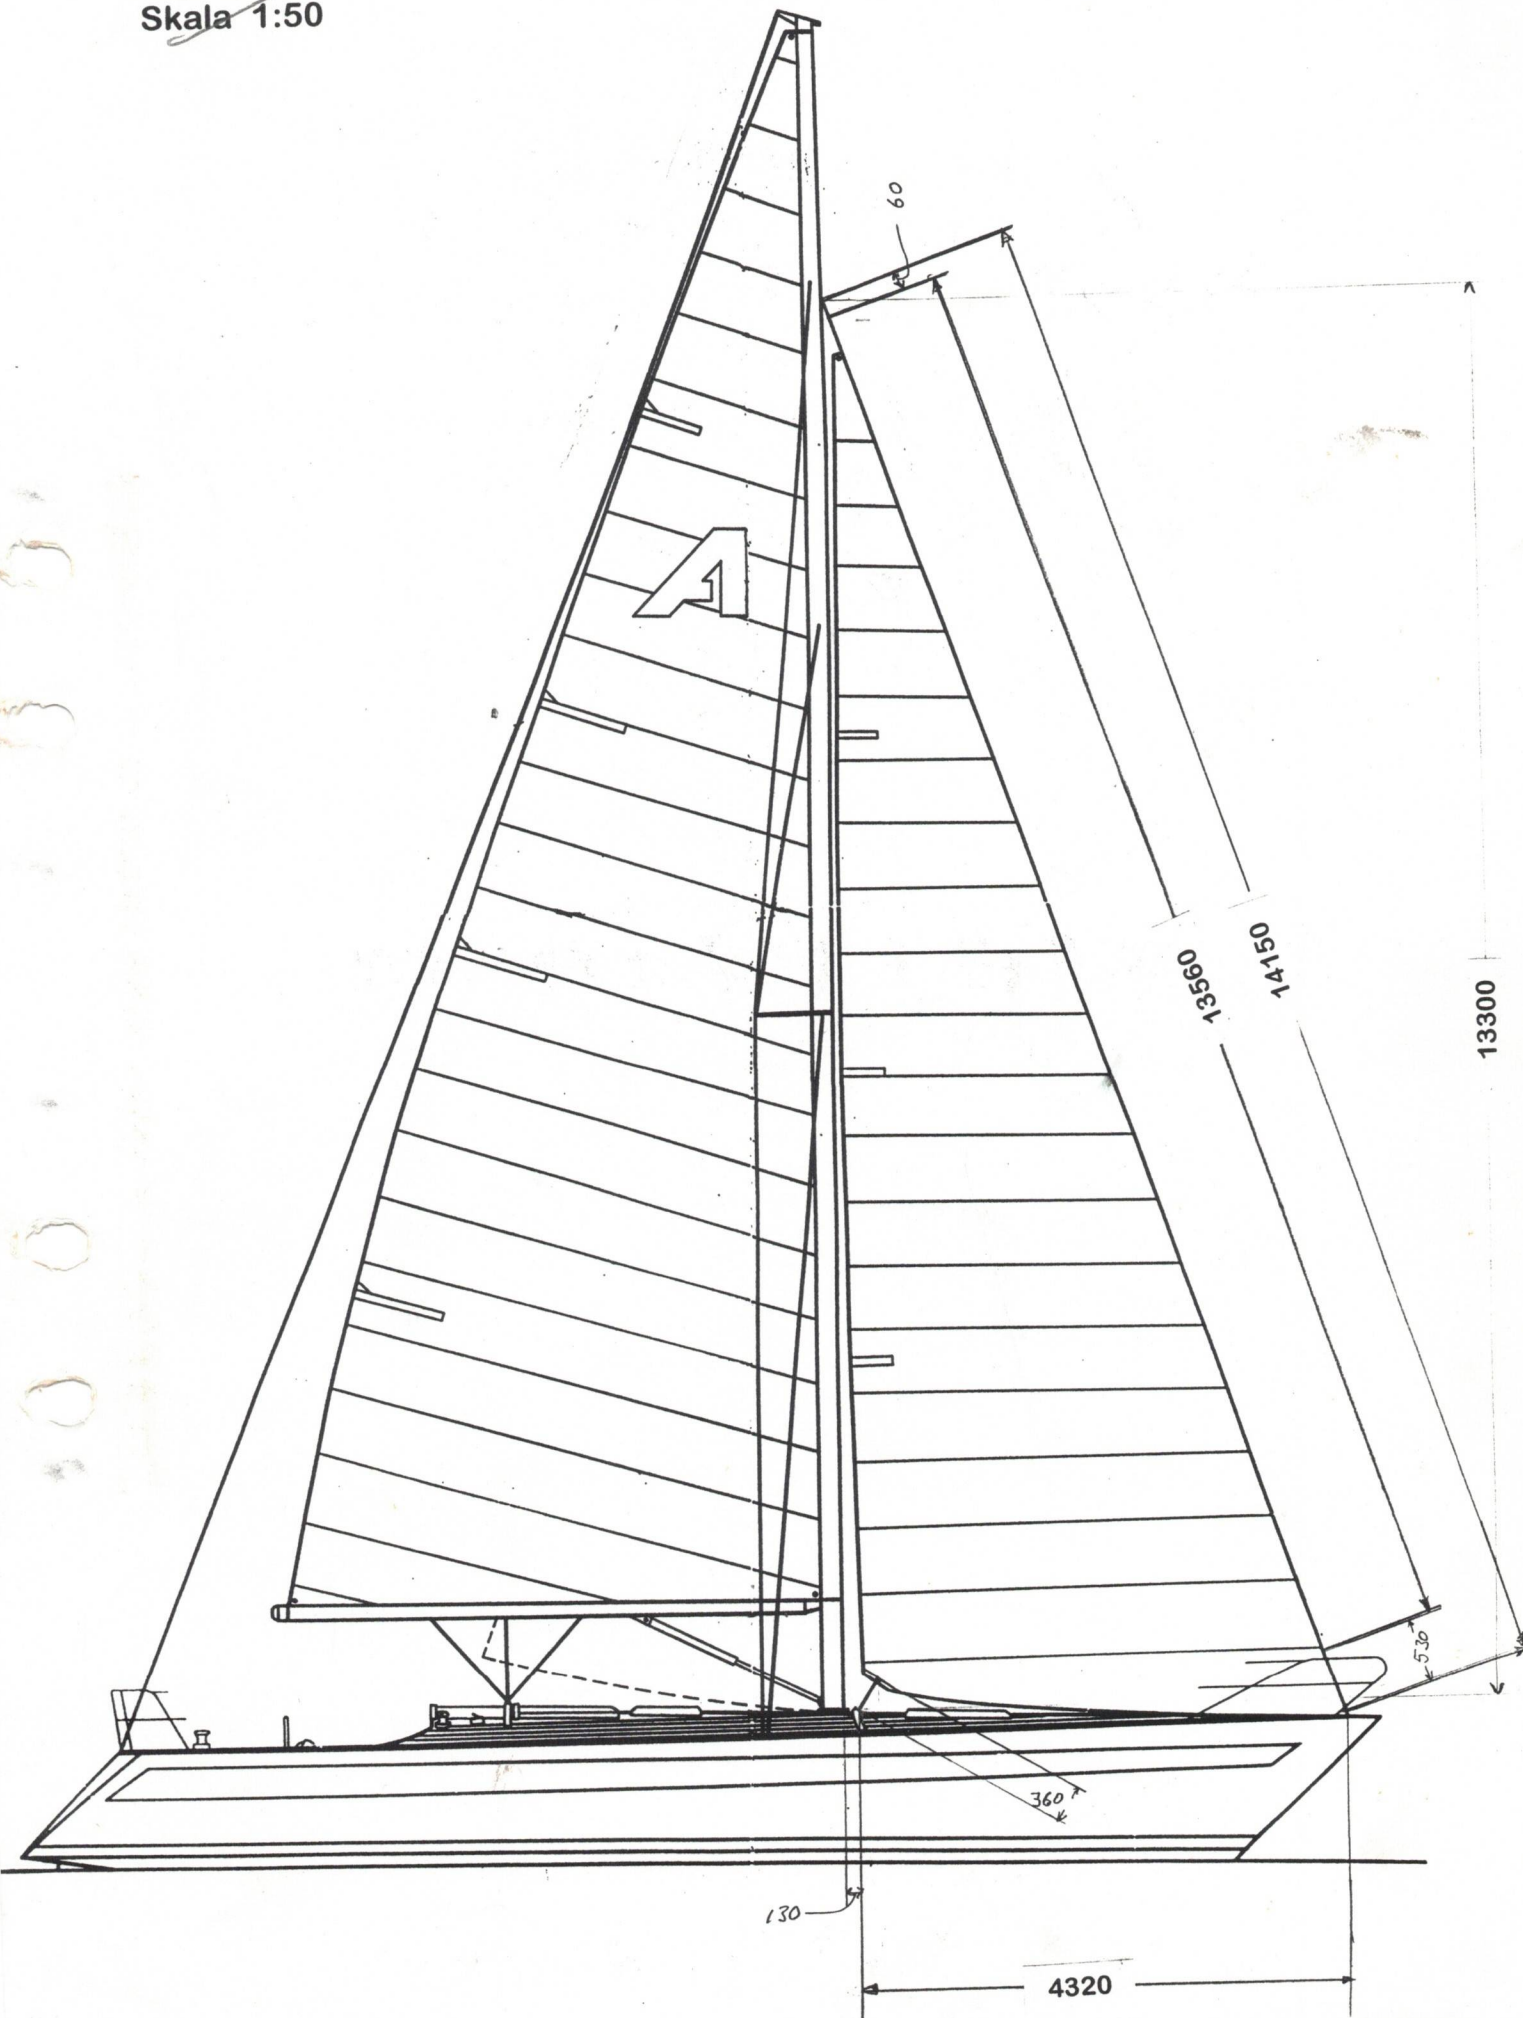

N:15

Skala 1:50

Gardenob

obs!

Hyllor och skåp skiljer sig lite från ovanstående ritningar

Data

Längd över allt	12,72 m	
Längd i vattenlinje	10,80 m	
Bredd max	3,09 m	
Djupgående	1,92 m	2,15
Displacement	5,5 t	6,1 t
Kölvikt	2,8 t	+ 600 kg
Masthöjd över vattenyta	17,45 m	
Antal kojplatser	7-9	
Motor, Diesel, Volvo Perita MD 11 D-3000 18 kW (25 hkr) med S-drev 120 S		

Fart med 80% gaspådrag 7,5 Knop

Teoretisk skrovfart 8,2 Knop

Längd/Breddförhållande → 4,1/1

$\sqrt[2]{\text{Segelyta}}$ = med Selftackerfock → 4,8

$\sqrt[3]{\text{Displacement}}$ = med 150% Genua → 5,3

Storsegel	37 m ²
Selftackerfock	30 m ²
Genua 150%	46 m ²
Spinnaker	125 m ²
Cruising Spinnaker	85 m ²
Stormfock	9 m ²